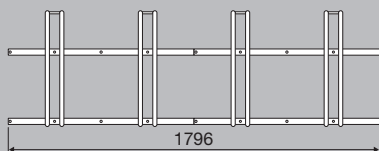

## MIDTHAUG SYKKELSTATIV

Midthaugs sykkelstativ er produsert i varmforzinket og pulverlakkert stål i mørk grønn (RAL 6012) som standard farge. På forespørsel kan vi også levere i andre farger (RAL) etter kundens ønske. Midthaugs sykkelstativ passer til de fleste sykler med dekkbredde opp til 56 mm, dvs. de fleste offroad-sykler.

# midthaug

www.midthaug.no

Midthaug's nye sykkelstativ er et funksjonelt og fleksibelt stativ med individuell regulering av vinkel og mulighet for veggmontering. Her vises eksempel på stativ festet til vegg i to forskjellige høyder.

Stativ for 3 sykler, vekt 12,6 kg

Stativ for 4 sykler, vekt 16,8 kg

Stativ for 5 sykler, vekt 21 kg

Stativ for 5 + 4 sykler, vekt 27,8 kg

Stativ for 3 + 2 sykler, vekt 16 kg

Bøyle, vekt 1,7 kg

Når behovet dukker opp, kan Midthaug's standard sykkelstativ ettermonteres med ekstra bøyljer i motsatt retning.