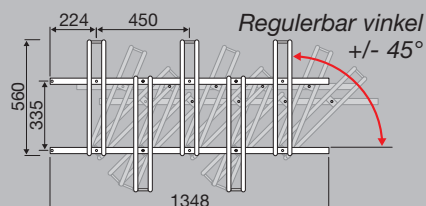

Stativ for 3 sykler, vekt 12,6 kg

Stativ for 4 sykler, vekt 16,8 kg

Stativ for 5 sykler, vekt 21 kg

Stativ for 5 + 4 sykler, vekt 27,8 kg

Stativ for 3 + 2 sykler, vekt 16 kg

Bøyle, vekt 1,7 kg

Når behovet dukker opp, kan Midthaug's standard sykkelstativ ettermonteres med ekstra bøyljer i motsatt retning.