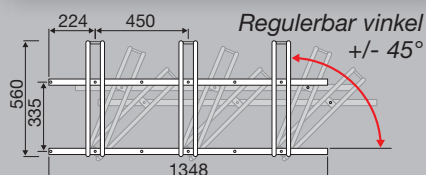

Stativ for 3 sykler, vekt 12,6 kg