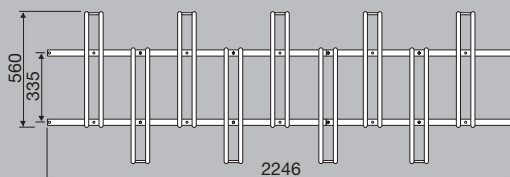

## MIDTHAUG SYKKELSTATIV

Midthaugs sykkelstativ er produsert i varmforzinket og pulverlakkert stål i mørk grønn (RAL 6012) som standard farge. På forespørsel kan vi også levere i andre farger (RAL) etter kundens ønske. Midthaugs sykkelstativ passer til de fleste sykler med dekkbredde opp til 56 mm, dvs. de fleste offroad-sykler.

# midthaug

www.midthaug.no

Midthaug's nye sykkelstativ er et funksjonelt og fleksibelt stativ med individuell regulering av vinkel og mulighet for veggmontering. Her vises eksempel på stativ festet til vegg i to forskjellige høyder.

Stativ for 3 sykler, vekt 12,6 kg

Stativ for 4 sykler, vekt 16,8 kg

Stativ for 5 sykler, vekt 21 kg

Stativ for 5 + 4 sykler, vekt 27,8 kg

Stativ for 3 + 2 sykler, vekt 16 kg

Bøyle, vekt 1,7 kg

Når behovet dukker opp, kan Midthaug's standard sykkelstativ ettermonteres med ekstra bøyljer i motsatt retning.