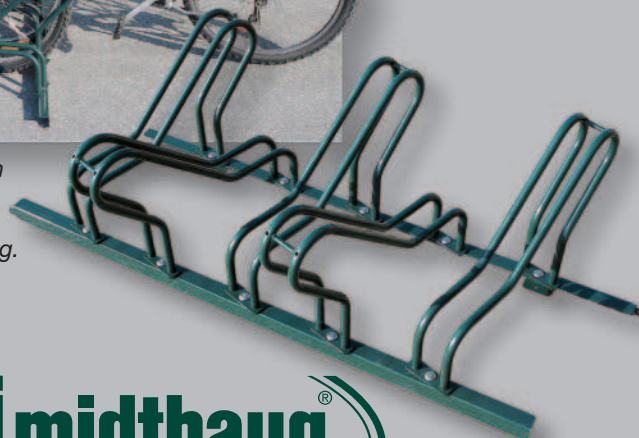

## MIDTHAUG SYKKELSTATIV

Midthaugs sykkelstativ er produsert i varmforzinket og pulverlakkert stål i mørk grønn (RAL 6012) som standard farge. På forespørsel kan vi også levere i andre farger (RAL) etter kundens ønske. Midthaugs sykkelstativ passer til de fleste sykler med dekkbredde opp til 56 mm, dvs. de fleste offroad-sykler.

# midthaug

www.midthaug.no

Midthaug's nye sykkelstativ er et funksjonelt og fleksibelt stativ med individuell regulering av vinkel og mulighet for veggmontering. Her vises eksempel på stativ festet til vegg i to forskjellige høyder.

Stativ for 3 sykler, vekt 12,6 kg

Stativ for 4 sykler, vekt 16,8 kg

Stativ for 5 sykler, vekt 21 kg

Stativ for 5 + 4 sykler, vekt 27,8 kg

Stativ for 3 + 2 sykler, vekt 16 kg

Bøyle, vekt 1,7 kg

Når behovet dukker opp, kan Midthaug's standard sykkelstativ ettermonteres med ekstra bøyljer i motsatt retning.