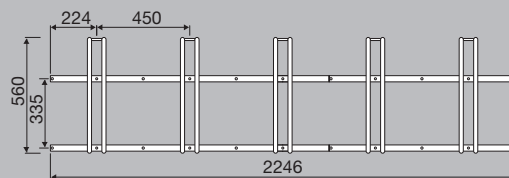

Stativ for 5 sykler, vekt 21 kg